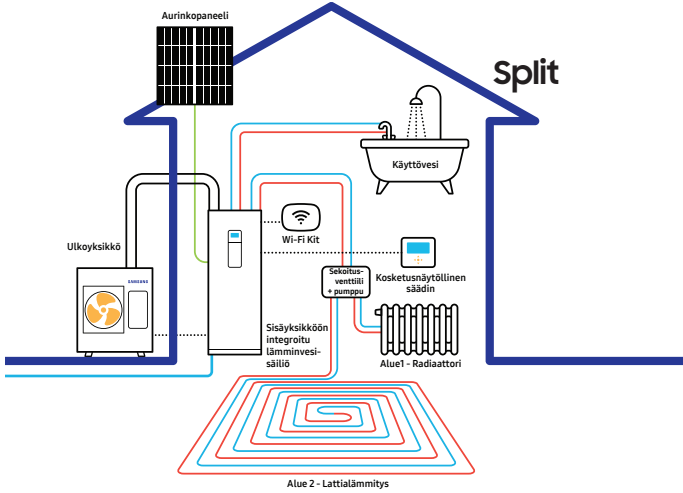

SAMSUNG

MWR-WW10N
SAACC703075

MIM-E03CN
SAACC703074

Hydro box Split

TUOTENUMERO	NIMI	HINTA/€	PAKETTI/€
SAEHS706038	AE090RNYDEG/EU, 230 V	3425	
SAEHS706033	AE060RXEDEG/EU, Split, 6 kW, 230 V	2 132	5698
SAACC703075	MWR-WW10N, langallinen säädin	141	
SAEHS706030	AE090RNYDGG/EU, 400 V	3 596	
SAEHS706034	AE090RXEDGG/EU, Split 9 kW, 400 V	2 559	6296
SAACC703075	MWR-WW10N, langallinen säädin	141	

Samsung ilma-vesilämpöpumpun kaksi vaihtoehtoa: Split ja Mono

Split -koonpanossa on yksi ulkoyksikkö, johon kytketään kylmäaineputkilla sisäyksikköön integroitu lämminvesisäiliö. Split toimii tehokkaasti kaikkina vuodenaikoina, sillä lämmitysteho optimoidaan tosiasiallisen käyttölämpötilan perusteella. Järjestelmä on poikkeuksellisen tehokas ja suunniteltu ympäristöystävälliseksi.

Tankillisen hydro-yksikön ansiosta Samsung **Mono** toimii kokonaisratkaisuna. Mono-ulkoyksikkö ei vaadi kylmäaineputkistoa, jolloin laitteiston asennus on helpompaa. Järjestelmä voidaan myös yhdistää älyverkkoon tai aurinkopaneeleihin käyttöpotentiaalin maksimoimiseksi.

Hydro box Split voidaan yhdistää useisiin laitteisiin. Jäähdytysputket yhdistävät ulkoyksikön hydro-yksikköön, joka hallitsee käyttövetä, lattialämmitystä/-jäähdytystä sekä patteriverkostoa. Järjestelmä voidaan myös yhdistää älyverkkoon tai aurinkopaneleihin käyttöpotentiaalin maksimoimiseksi.