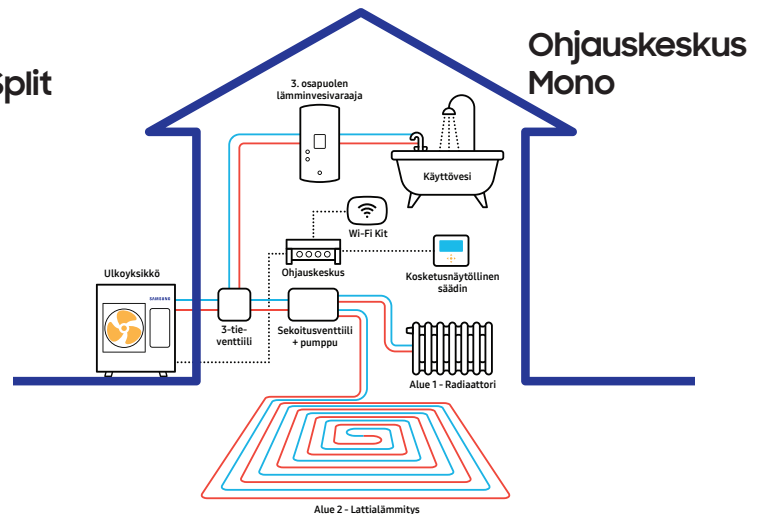

Samsung ilma-vesilämpöpumpun kaksi vaihtoehtoa: Split ja Mono

Split -koonpanossa on yksi ulkoyksikkö, johon kytketään kylmäaineputkilla sisäyksikköön integroitu lämminvesisäiliö. Split toimii tehokkaasti kaikkina vuodenaikoina, sillä lämmitysteho optimoidaan tosiasiallisen käyttölämpötilan perusteella. Järjestelmä on poikkeuksellisen tehokas ja suunniteltu ympäristöystävälliseksi.

Tankillisen hydro-yksikön ansiosta Samsung **Mono** toimii kokonaisratkaisuna. Mono-ulkoyksikkö ei vaadi kylmäaineputkistoa, jolloin laitteiston asennus on helpompaa. Järjestelmä voidaan myös yhdistää älyverkkoon tai aurinkopaneeleihin käyttöpotentiaalin maksimoimiseksi.

Samsung ilma-vesilämpöpumppu

- Kompakti kokonaisuus
- Helppo asennus ja ohjaus
- Kaksi vaihtoehtoa lämminvesisäiliölle: 200 tai 260 l
- Smart Grid -valmius ja aurinkoenergiamahdollisuus
- Jopa 65°C lämmitysvesi lämpöpumpulla
- Yhteensopiva kaikkien matalan lämpötilan järjestelmien kanssa
- Toiminta-alue jopa -25°C asti
- Suurempi tehon tuotto matalilla ulkolämpötiloilla
- Korkeampi kausittainen energiatehokkuus
- Wi-Fi Kit valinnaisena - voit yhdistää järjestelmän Samsung Smart Things -sovellukseen ja käyttää sitä sillä
- 4-tasoinen Hiljainen toimintotila, joka mahdollistaa ulkoyksikön äänitason säätämisen

Hydro box Split voidaan yhdistää useisiin laitteisiin. Jäähdytysputket yhdistävät ulkoyksikön hydro-yksikköön, joka hallitsee käyttövetä, lattialämmitystä/-jäähdytystä sekä patteriverkostoa. Järjestelmä voidaan myös yhdistää älyverkkoon tai aurinkopaneleihin käyttöpotentiaalin maksimoimiseksi.