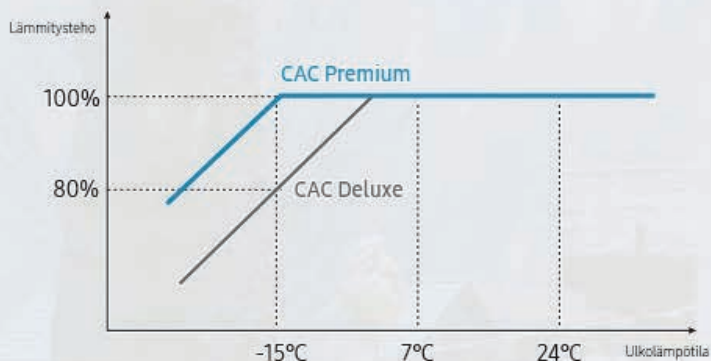

Lisätietoja asiantuntevasta Samsung-myynnistämme.