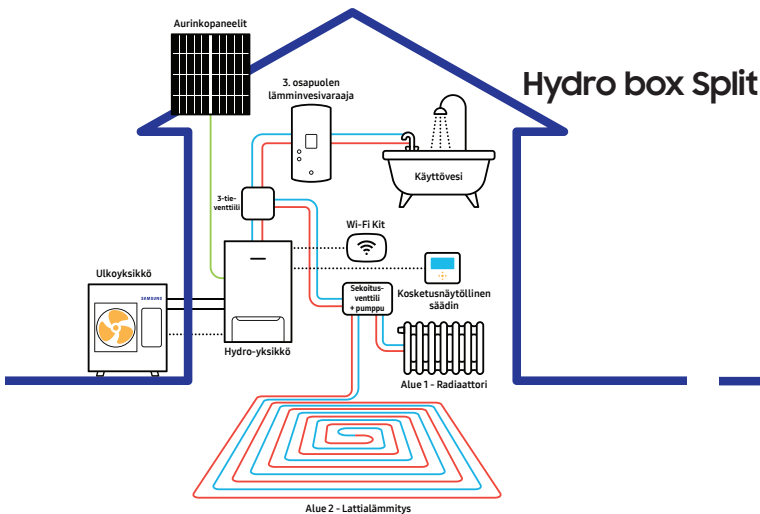

Samsung ilma-vesilämpöpumpun kaksi vaihtoehtoa: Split ja Mono

Split -koonpanossa on yksi ulkoyksikkö, johon kytketään kylmäaineputkilla sisäyksikköön integroitu lämminvesisäiliö. Split toimii tehokkaasti kaikkina vuodenaikoina, sillä lämmitysteho optimoidaan tosiasiallisen käyttölämpötilan perusteella. Järjestelmä on poikkeuksellisen tehokas ja suunniteltu ympäristöystävälliseksi.

Tankillisen hydro-yksikön ansiosta Samsung **Mono** toimii kokonaisratkaisuna. Mono-ulkoyksikkö ei vaadi kylmäaineputkistoa, jolloin laitteiston asennus on helpompaa. Järjestelmä voidaan myös yhdistää älyverkkoon tai aurinkopaneeleihin käyttöpotentiaalin maksimoimiseksi.

Samsung ilma-vesilämpöpumppu

- Kompakti kokonaisuus
- Helppo asennus ja ohjaus
- Kaksi vaihtoehtoa lämminvesisäiliölle: 200 tai 260 l
- Smart Grid -valmius ja aurinkoenergiamahdollisuus
- Jopa 65°C lämmitysvesi lämpöpumpulla
- Yhteensopiva kaikkien matalan lämpötilan järjestelmien kanssa
- Toiminta-alue jopa -25°C asti
- Suurempi tehon tuotto matalilla ulkolämpötiloilla
- Korkeampi kausittainen energiatehokkuus
- Wi-Fi Kit valinnaisena - voit yhdistää järjestelmän Samsung Smart Things -sovellukseen ja käyttää sitä sillä
- 4-tasoinen Hiljainen toimintotila, joka mahdollistaa ulkoyksikön äänitason säätämisen

Hydro box Split voidaan yhdistää useisiin laitteisiin. Jäähdytysputket yhdistävät ulkoyksikön hydro-yksikköön, joka hallitsee käyttövetä, lattialämmitystä/-jäähdytystä sekä patteriverkostoa. Järjestelmä voidaan myös yhdistää älyverkkoon tai aurinkopaneleihin käyttöpotentiaalin maksimoimiseksi.