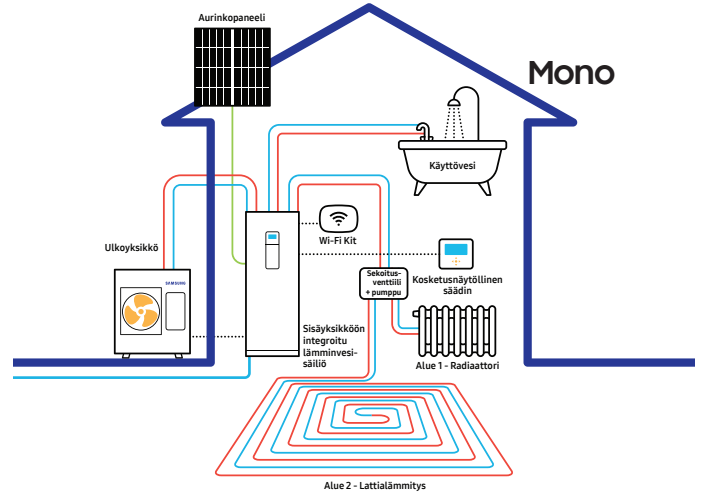

SAMSUNG

MWR-WW10N
SAACC703075

MIM-E03CN
SAACC703074

Hydro box Split

TUOTENUMERO	NIMI	HINTA/€	PAKETTI/€
SAEHS706038	AE090RNYDEG/EU, 230 V	3425	
SAEHS706033	AE060RXEDEG/EU, Split, 6 kW, 230 V	2 132	5698
SAACC703075	MWR-WW10N, langallinen säädin	141	
SAEHS706030	AE090RNYDGG/EU, 400 V	3 596	
SAEHS706034	AE090RXEDGG/EU, Split 9 kW, 400 V	2 559	6296
SAACC703075	MWR-WW10N, langallinen säädin	141	

Samsung ilma-vesilämpöpumpun kaksi vaihtoehtoa: Split ja Mono

Split -koonpanossa on yksi ulkoyksikkö, johon kytketään kylmäaineputkilla sisäyksikköön integroitu lämminvesisäiliö. Split toimii tehokkaasti kaikkina vuodenaikoina, sillä lämmitysteho optimoidaan tosiasiallisen käyttölämpötilan perusteella. Järjestelmä on poikkeuksellisen tehokas ja suunniteltu ympäristöystävälliseksi.

Tankillisen hydro-yksikön ansiosta Samsung **Mono** toimii kokonaisratkaisuna. Mono-ulkoyksikkö ei vaadi kylmäaineputkistoa, jolloin laitteiston asennus on helpompaa. Järjestelmä voidaan myös yhdistää älyverkkoon tai aurinkopaneeleihin käyttöpotentiaalin maksimoimiseksi.

Hydro box Split voidaan yhdistää useisiin laitteisiin. Jäähdytysputket yhdistävät ulkoyksikön hydro-yksikköön, joka hallitsee käyttövetä, lattialämmitystä/-jäähdytystä sekä patteriverkostoa. Järjestelmä voidaan myös yhdistää älyverkkoon tai aurinkopaneleihin käyttöpotentiaalin maksimoimiseksi.